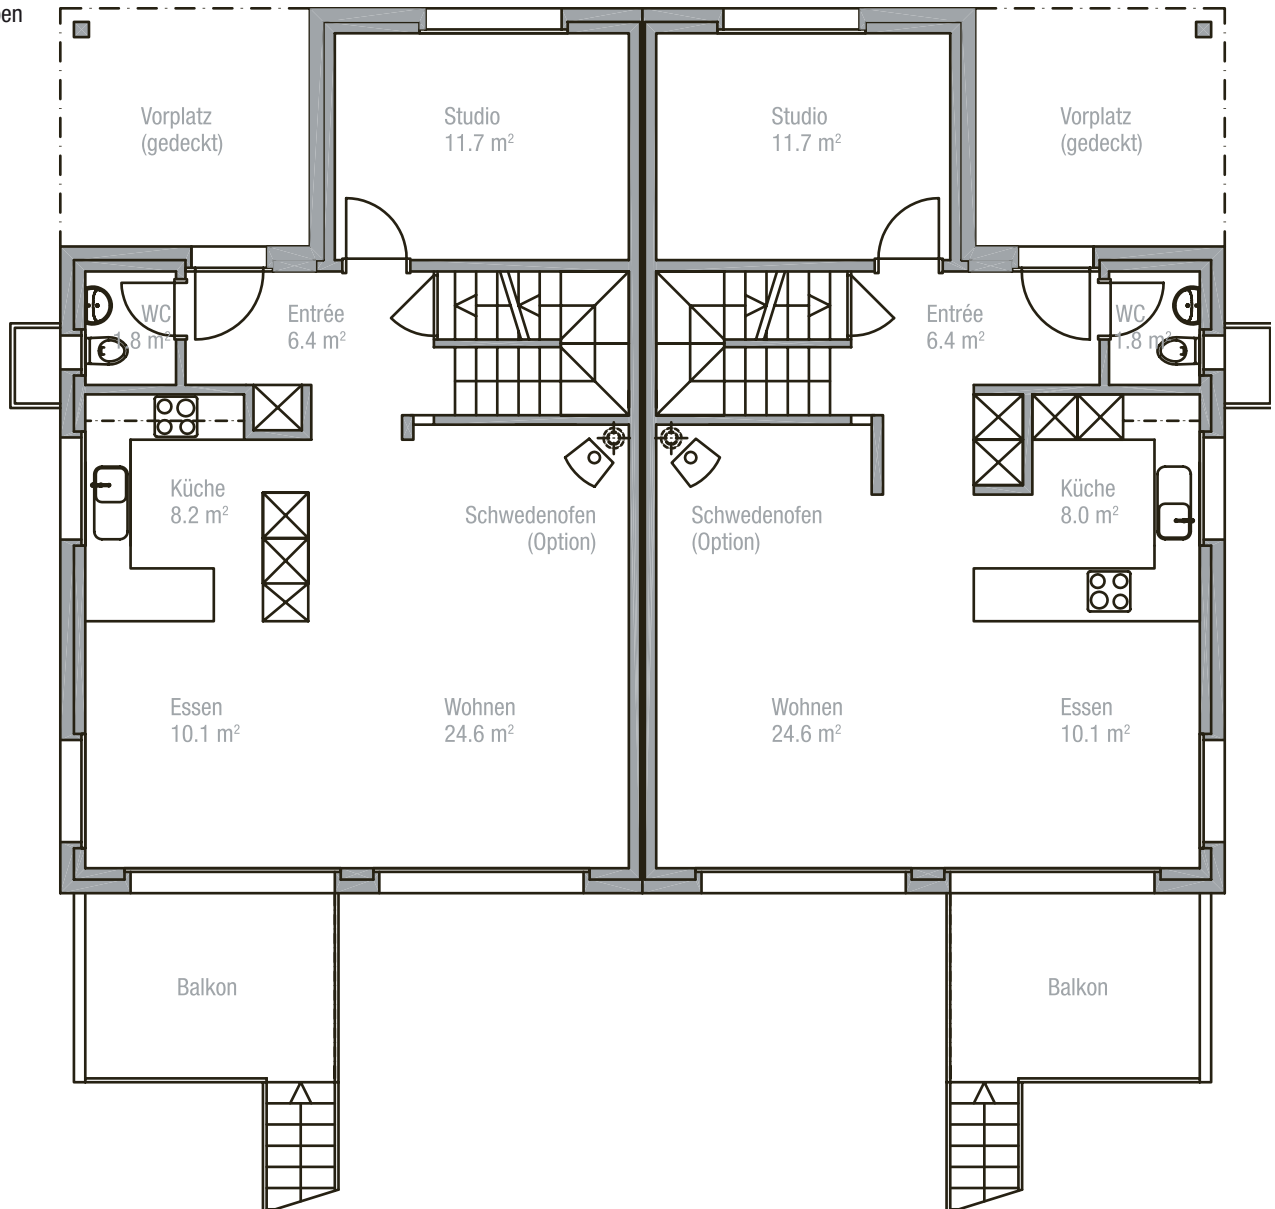

Campagna

Das Erdgeschoss begeistert durch die zeitgemäße, freie Transparenz des Wohn- und Essraumes. Dieser ist mit einer offenen, modernen Küche verbunden und, je nach Wunsch, mit einem modernen Schwedenofen ausgestattet. Auch diese Etage verfügt über ein flexibel nutzbares Zimmer oder Studio.

Ein separates WC im Erdgeschoss, etwa für Ihre Gäste, wahrt Ihre Persönlichkeitssphäre in den Schlafgeschossen. Auf der Westseite des Hauses erhält das Erdgeschoss einen gedeckten Vorplatz, und gegenüber, nach Osten hin, lädt ein lauschiger Gartensitzplatz mit herrlicher Aussicht zu unbeschwerter Leben und zu Ruhe und Musse ein.

Erdgeschoss Haus oben

Planabweichungen bleiben vorbehalten!